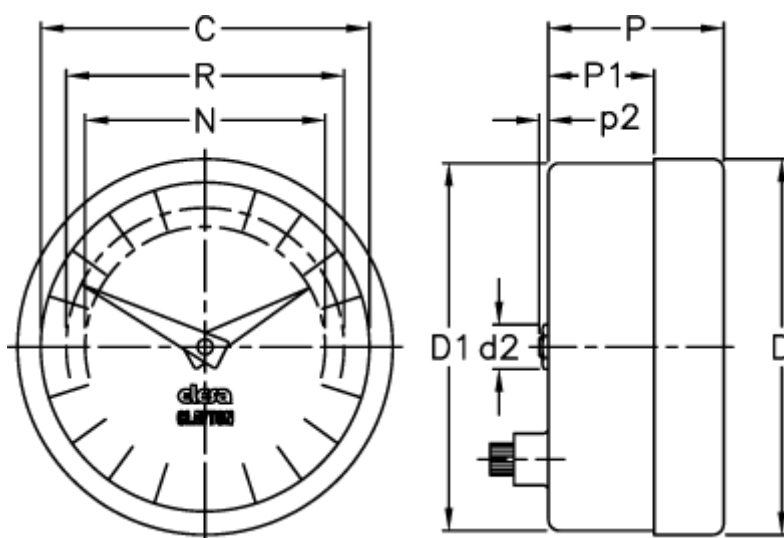

Varenummer: 2307024401
Beskrivelse: E+G Indikator
PA02-0010-D

Mål

C = 60

R = 51

D = 68.4

D1 = 67.0

d2 = 8

N = 44

P = 32

P1 = 19.3

p2 = 1.0